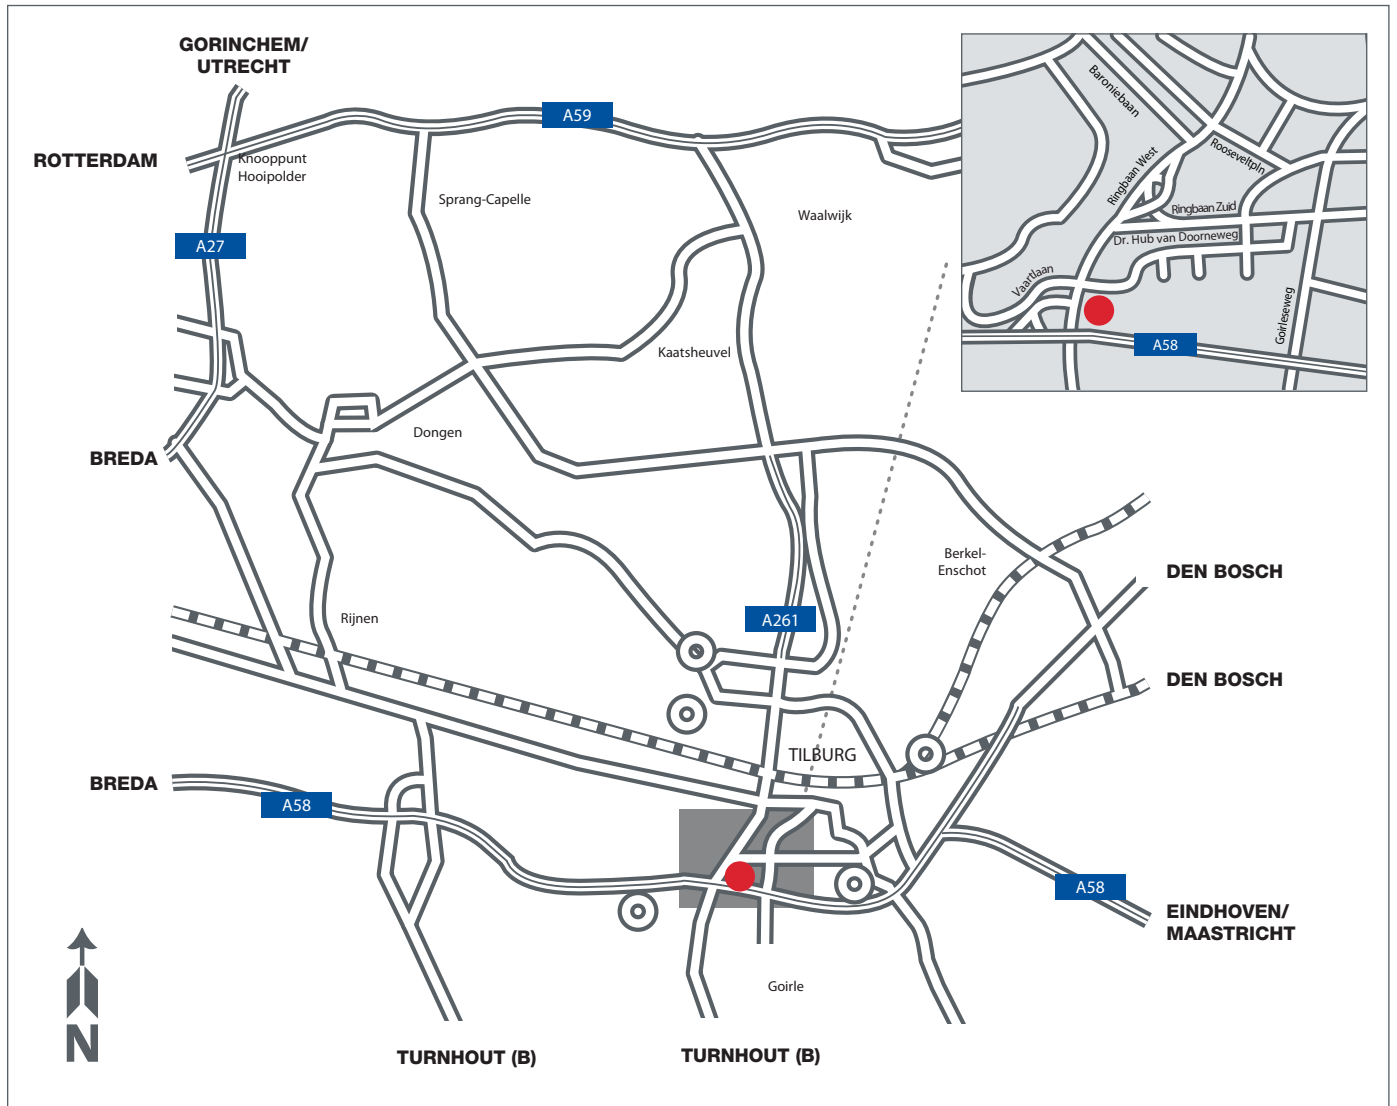

Routebeschrijving ABP Tilburg

Dr Hub van Doorneweg 173, 5026 RD Tilburg, telefoon: 013 465 12 50

Openbaar vervoer

Trein of bus

Bel voor de snelste reisroute met de OV-reisinformatie 0900-9292.

Vanaf NS station Tilburg Centraal kunt u de stadsbus lijn 8 nemen richting "De Blaak". Bij halte "Het Laar West" uitstappen. ABP bevindt zich tegenover het Ibis hotel.

Auto

Vanuit de richting Eindhoven/Breda:

Op de A58 de afrit 11, Goirle / Tilburg-West nemen. Einde afrit richting Tilburg / Waalwijk. Rechts aanhouden richting Tilburg-Zuid / Tilburg-Oost.

De eerste weg rechts is de Dr Hub van Doorneweg. U rijdt de weg af langs het Ibis hotel (rechts gelegen). Direct na het Ibis hotel ziet u links de ingang met een slagboom naar 4 kantoorstorens. ABP bevindt zich in de tweede toren op de begane grond.

Vanuit de richting Waalwijk:

Volg de N261 richting Breda / Turnhout (Ringbaan West). Daarna richting Tilburg-Zuid / Tilburg-Oost aanhouden. De eerste weg rechts is de Dr Hub van Doorneweg. U rijdt de weg af langs het Ibis hotel (rechts gelegen). Direct na het Ibis hotel ziet u links de ingang met een slagboom naar 4 kantoorstorens. ABP bevindt zich in de tweede toren op de begane grond.