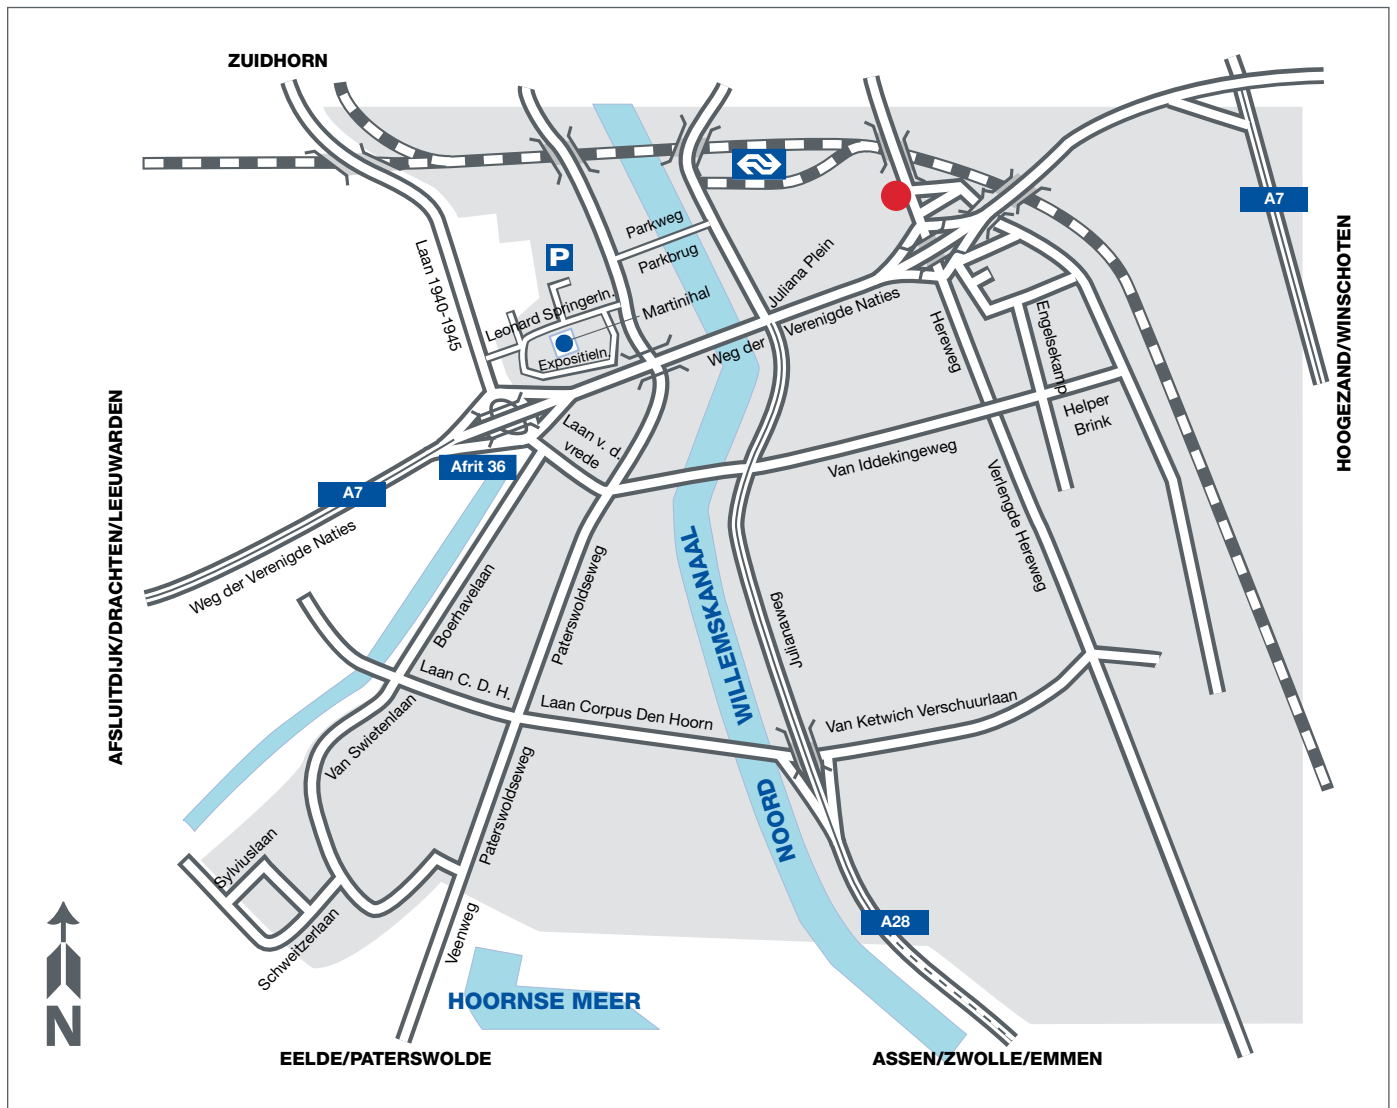

Routebeschrijving ABP Groningen

Hereweg 85B, 9725 AC Groningen, telefoon: 050 520 72 73

Openbaar vervoer

Trein of bus

U reist naar station Groningen. Bel voor de snelste reisroute met de OV-reisinformatie: 0900-9292.

Te voet

Vanuit het station is het tien minuten lopen. ABP is gevestigd in de oude 'Fongers fietsfabriek' en is de eerste ingang die u tegenkomt.

Auto

Vanuit de richting Zwolle (A28):

Ga op het Julianaplein naar rechts (ring Groningen, Hoogezand, Delfzijl). Neem direct na het plein de afslag rechts naar beneden (afslag Helpman). Bij de verkeerslichten linksaf, onder het viaduct door. De ABP-vestiging ligt direct na het viaduct aan de linkerkant van de weg.

Vanuit de richting Drachten (A7):

Ga op het Julianaplein rechtdoor (ring Groningen, Hoogezand, Delfzijl). Neem direct na het plein de afslag rechts naar beneden (afslag Helpman). Bij de verkeerslichten linksaf, onder het viaduct door. De ABP-vestiging ligt direct na het viaduct aan de linkerkant van de weg.